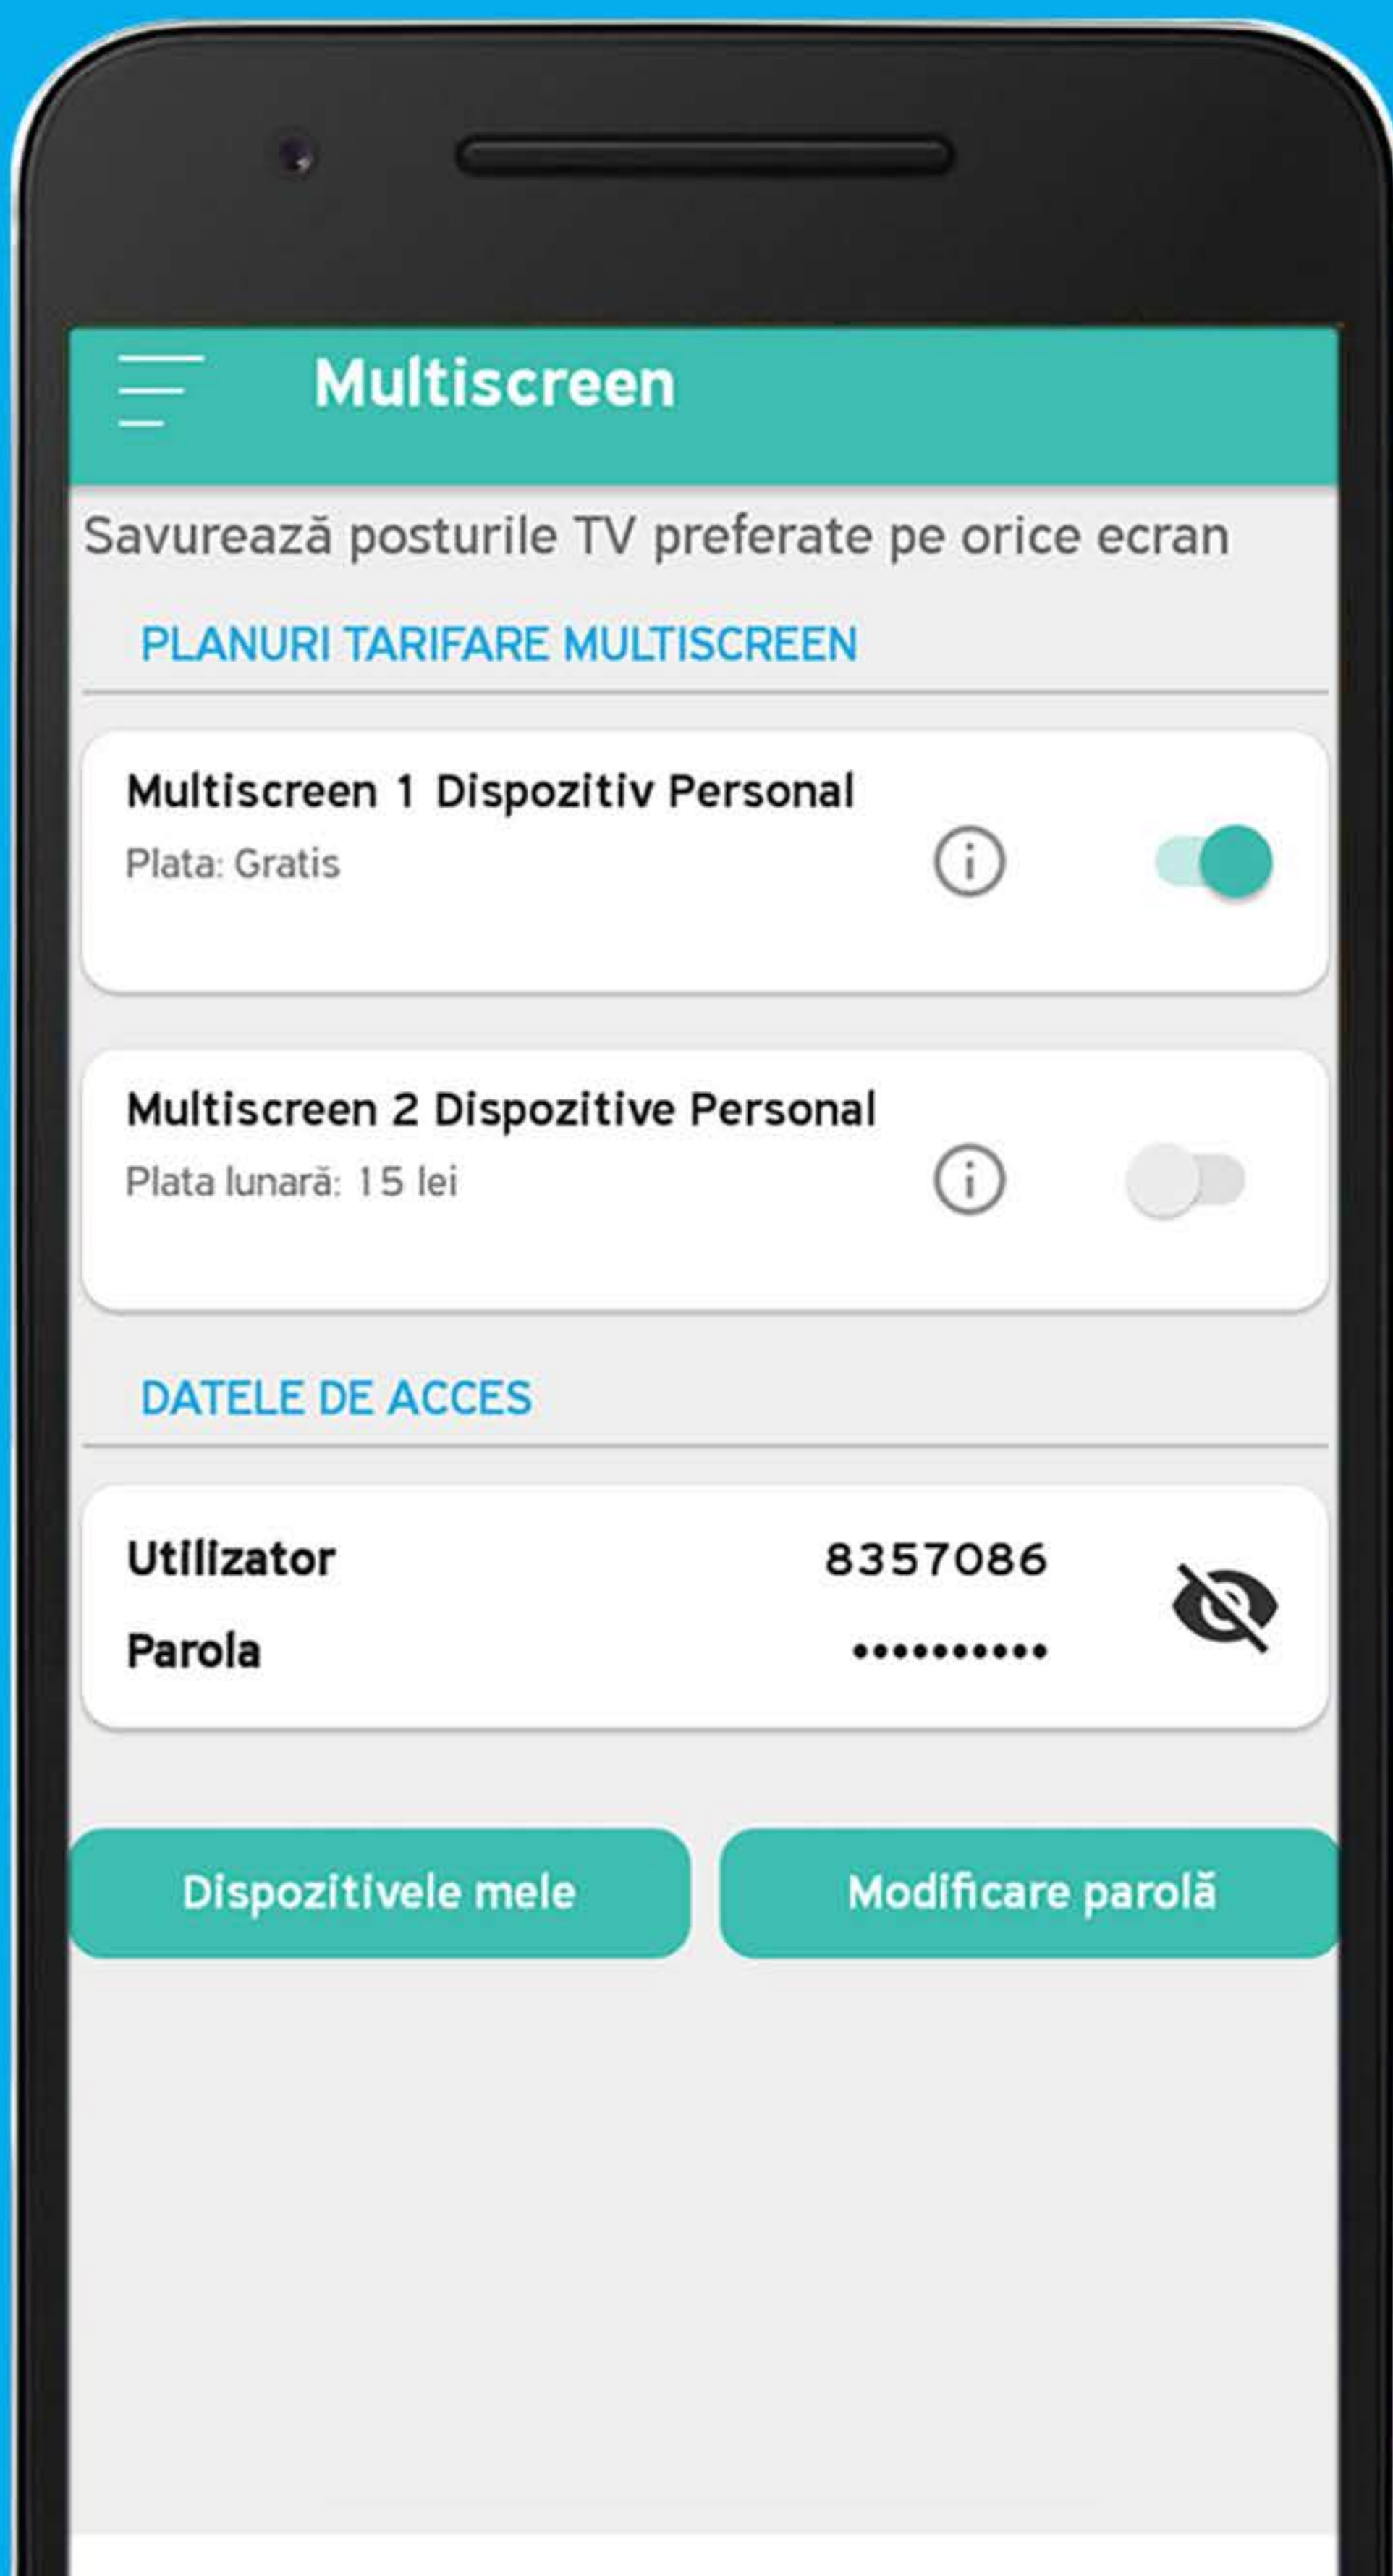

[Lista de canale din pachet IPTV](#)

Lista disponibilă de canale IPTV

A black smartphone is shown against a blue background. The screen displays a list of IPTV channels. At the top of the screen is a green header with a white hamburger menu icon on the left and the text "Lista de canale din pachet IPTV" in white. Below the header is a table with three columns: "nr", "Denumire", and "Tip". The table lists 13 channels, all of which are SD quality.

nr	Denumire	Tip
1	Prime	SD
2	Canal2	SD
3	Canal 3	SD
4	Publika TV	SD
5	Moldova1	SD
6	Moldova2	SD
7	Jurnal TV	SD
8	CTC	SD
9	Domashniy	SD
10	NTV Moldova	SD
11	Realitatea	SD
12	PEH TB	SD
13	ProTV	SD

Activează opțiuni și pachete tematice

Gestionează serviciul Multiscreen

Multiscreen

Savurează posturile TV preferate pe orice ecran

[PLANURI TARIFARE MULTISCREEN](#)

Multiscreen 1 Dispozitiv Personal

Plata: Gratis

Multiscreen 2 Dispozitive Personal