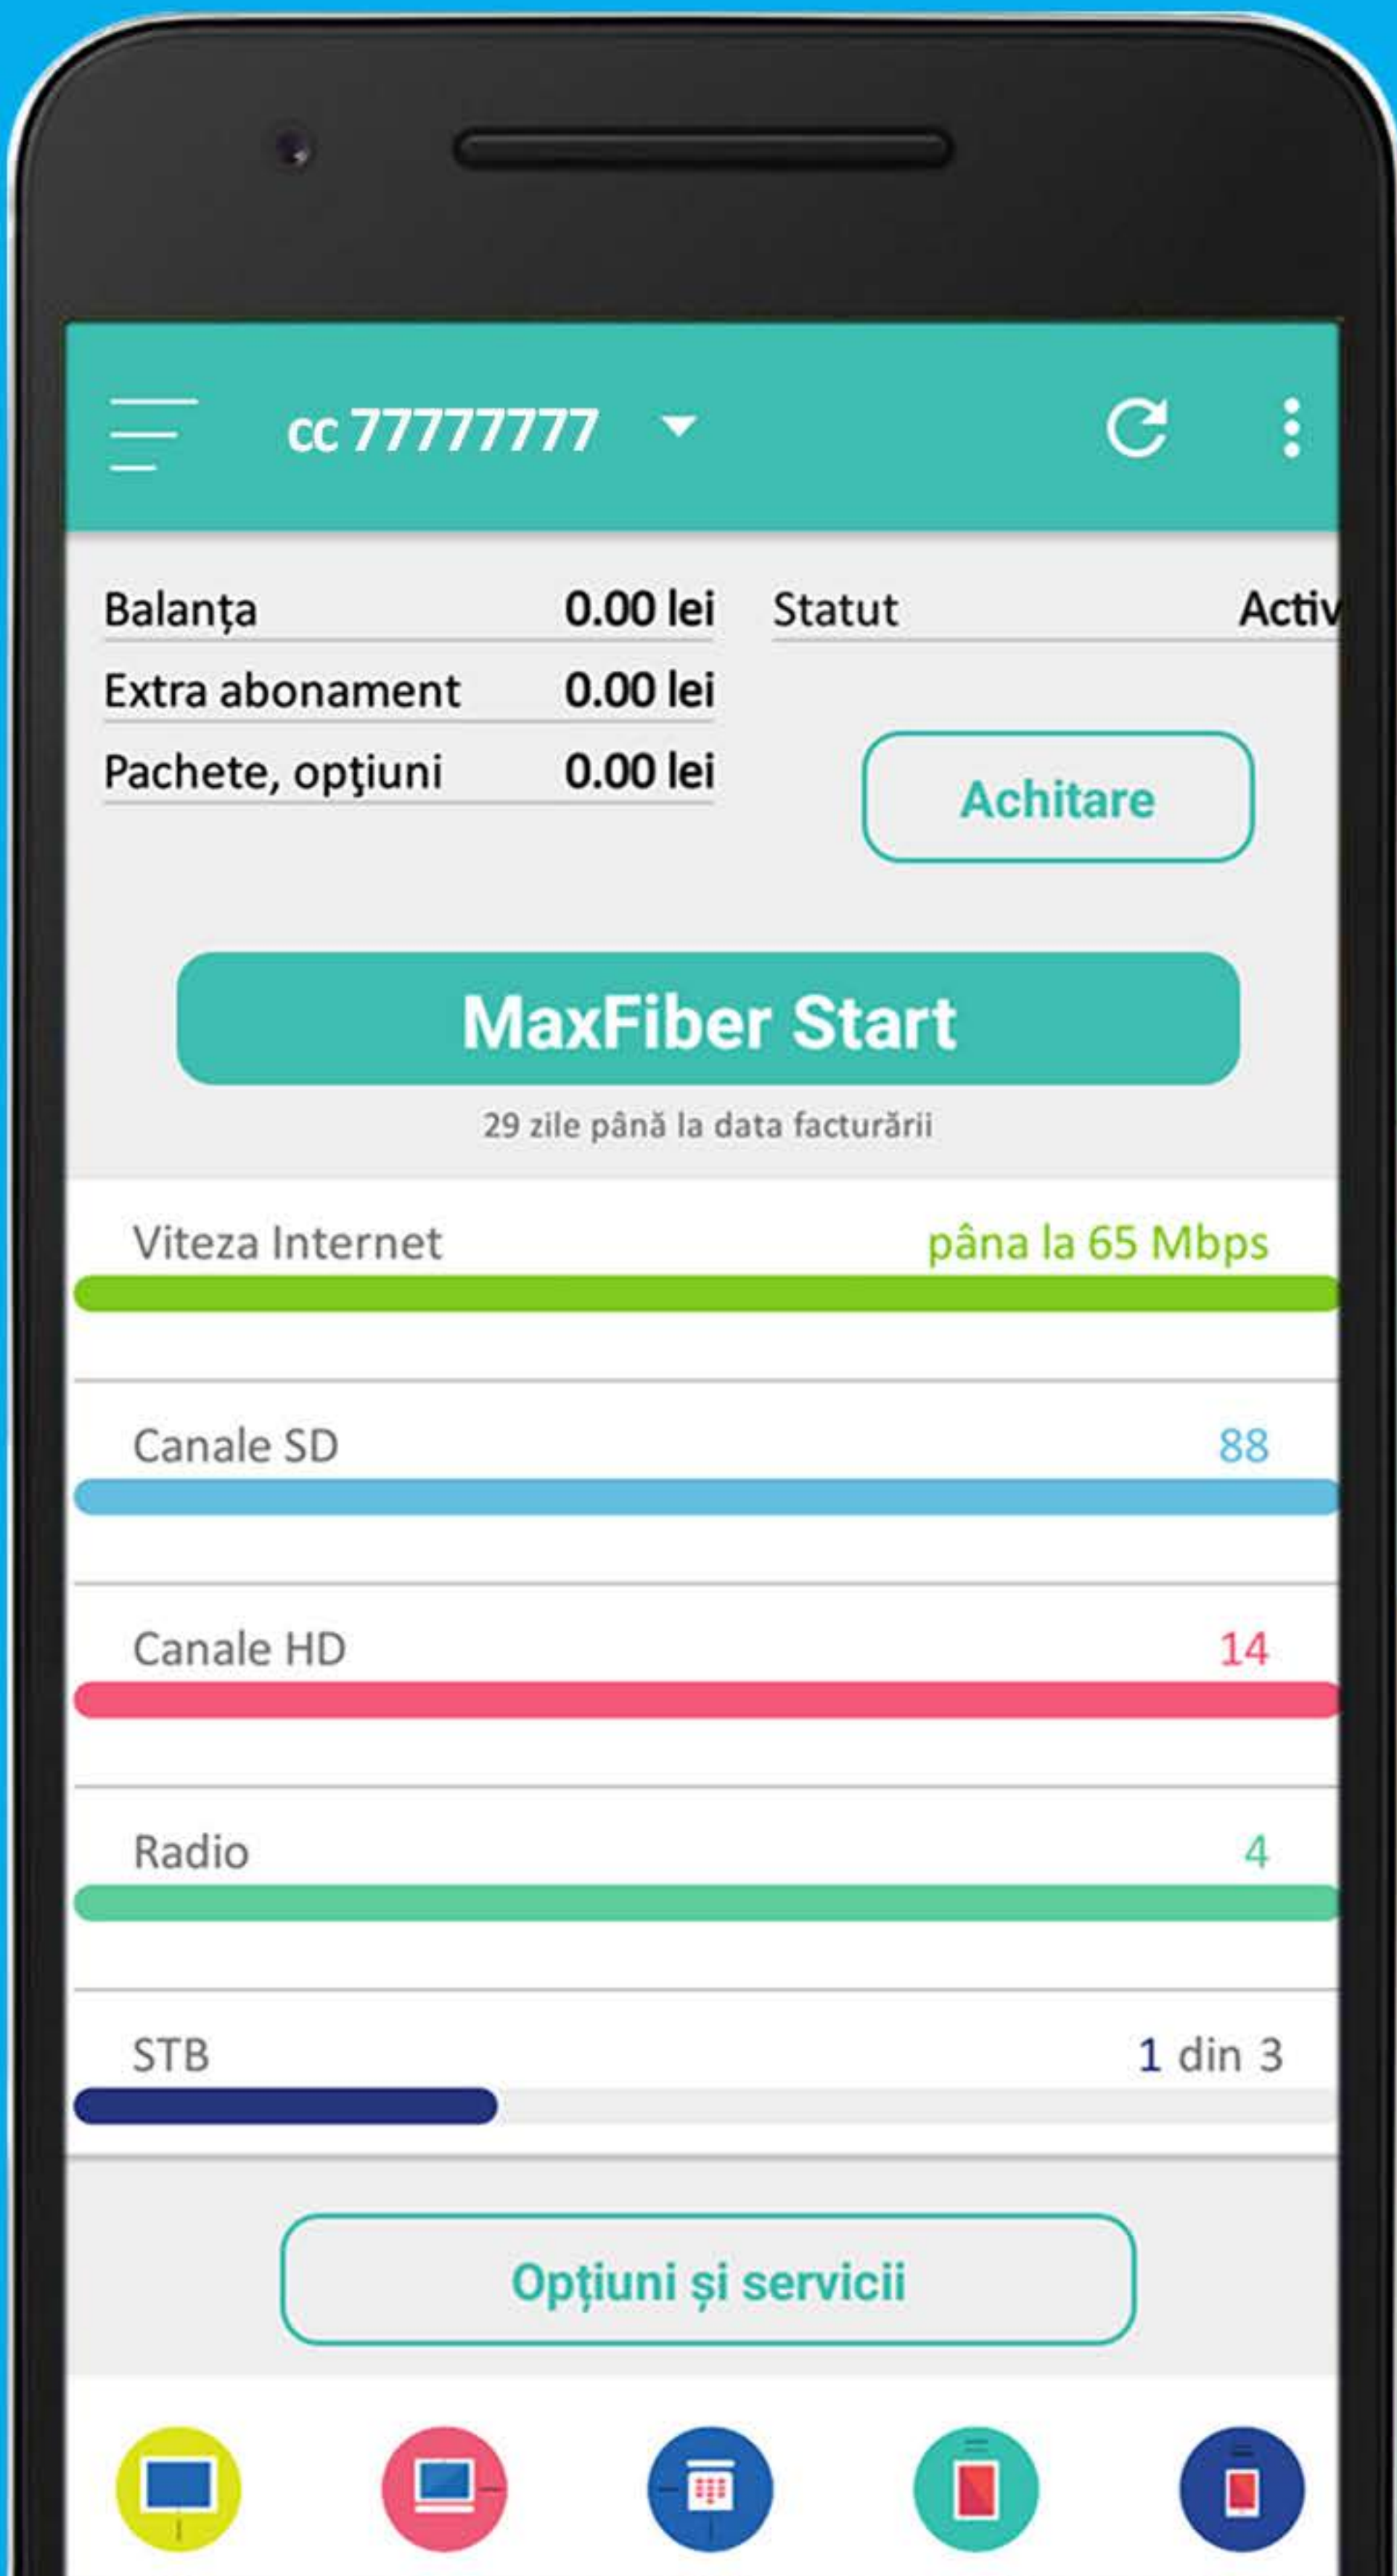

Starea contului Internet și/sau IPTV mai simplu ca oricând!

Acces la informațiile de plată din ultima factură

Achită serviciile cu cardul bancar

*suma minimă 50 lei, suma maximă 5000 lei

Verifică ultimele plăți