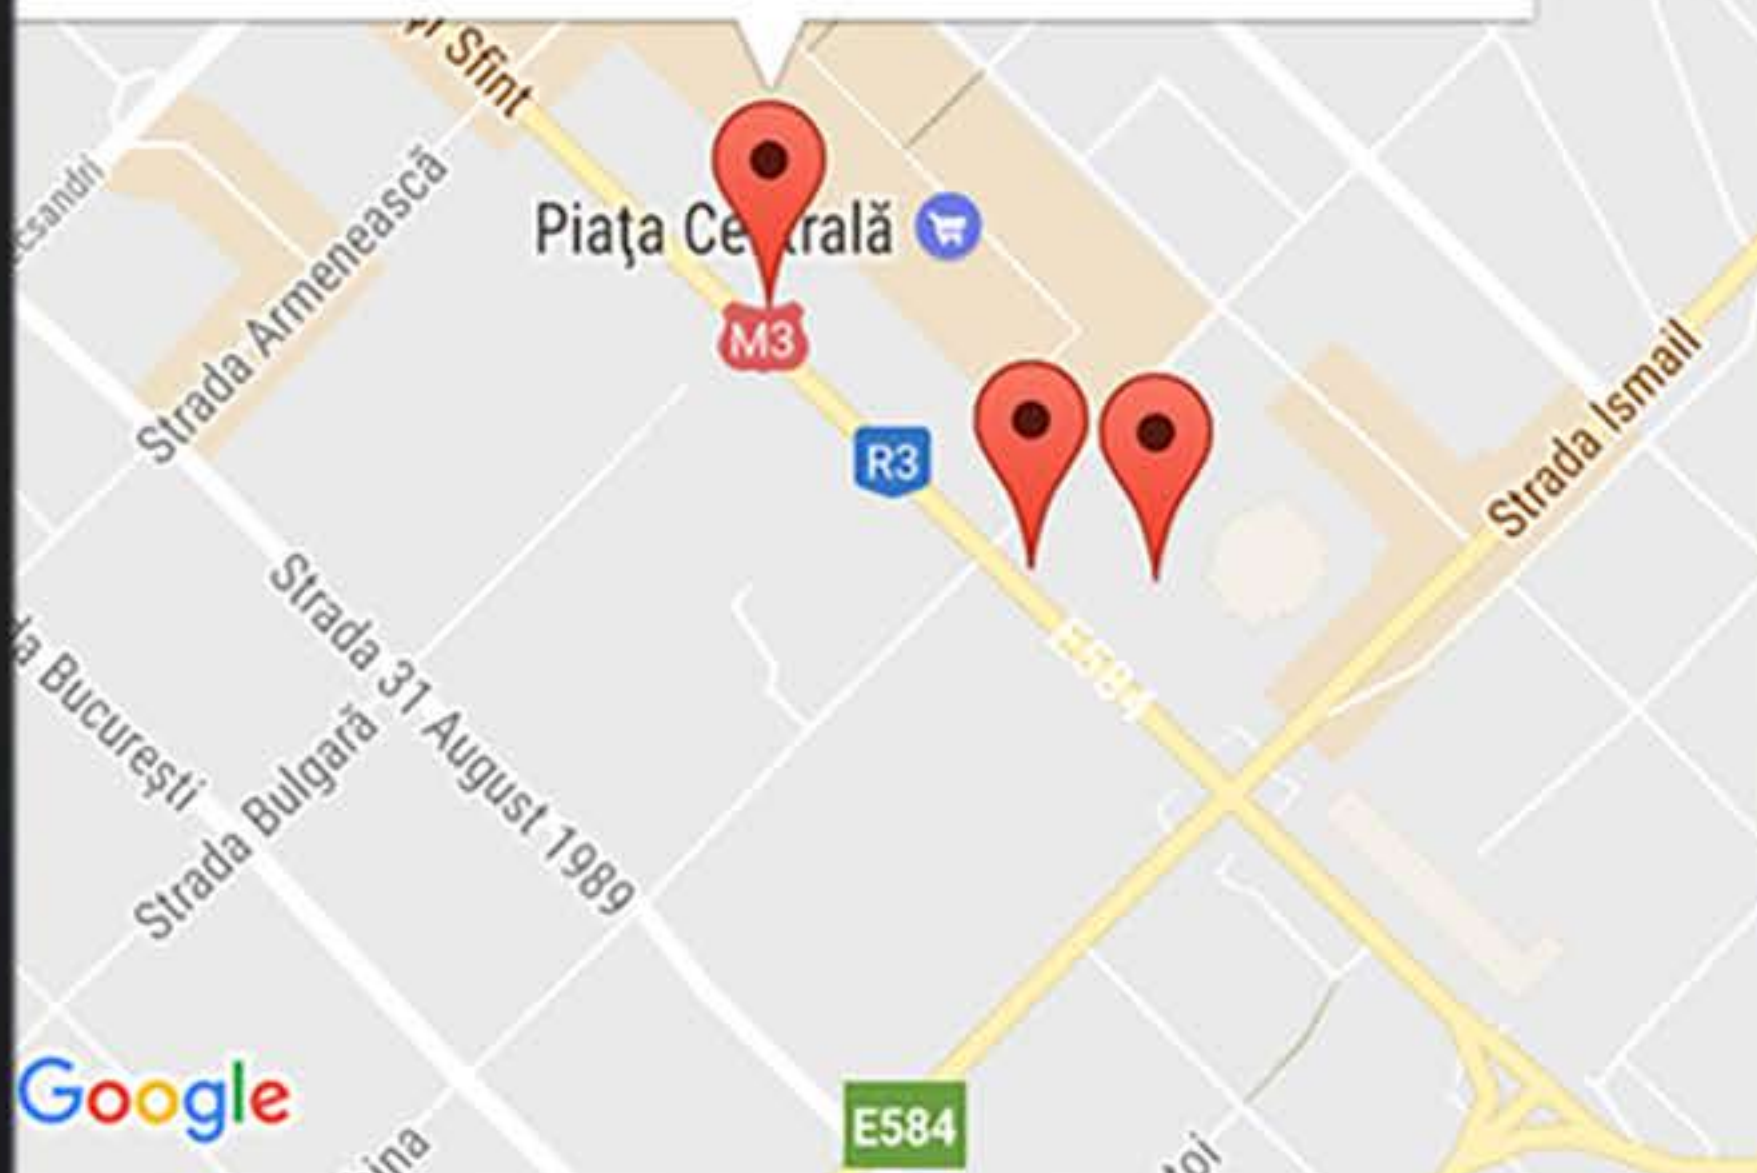

B-dul Ștefan cel Mare și Sfînt 64, MD-2001

moldtelecom.md
+373 67 664 634

L-V: 08:00-20:00

S: 08:00-20:00

D: 08:00-20:00