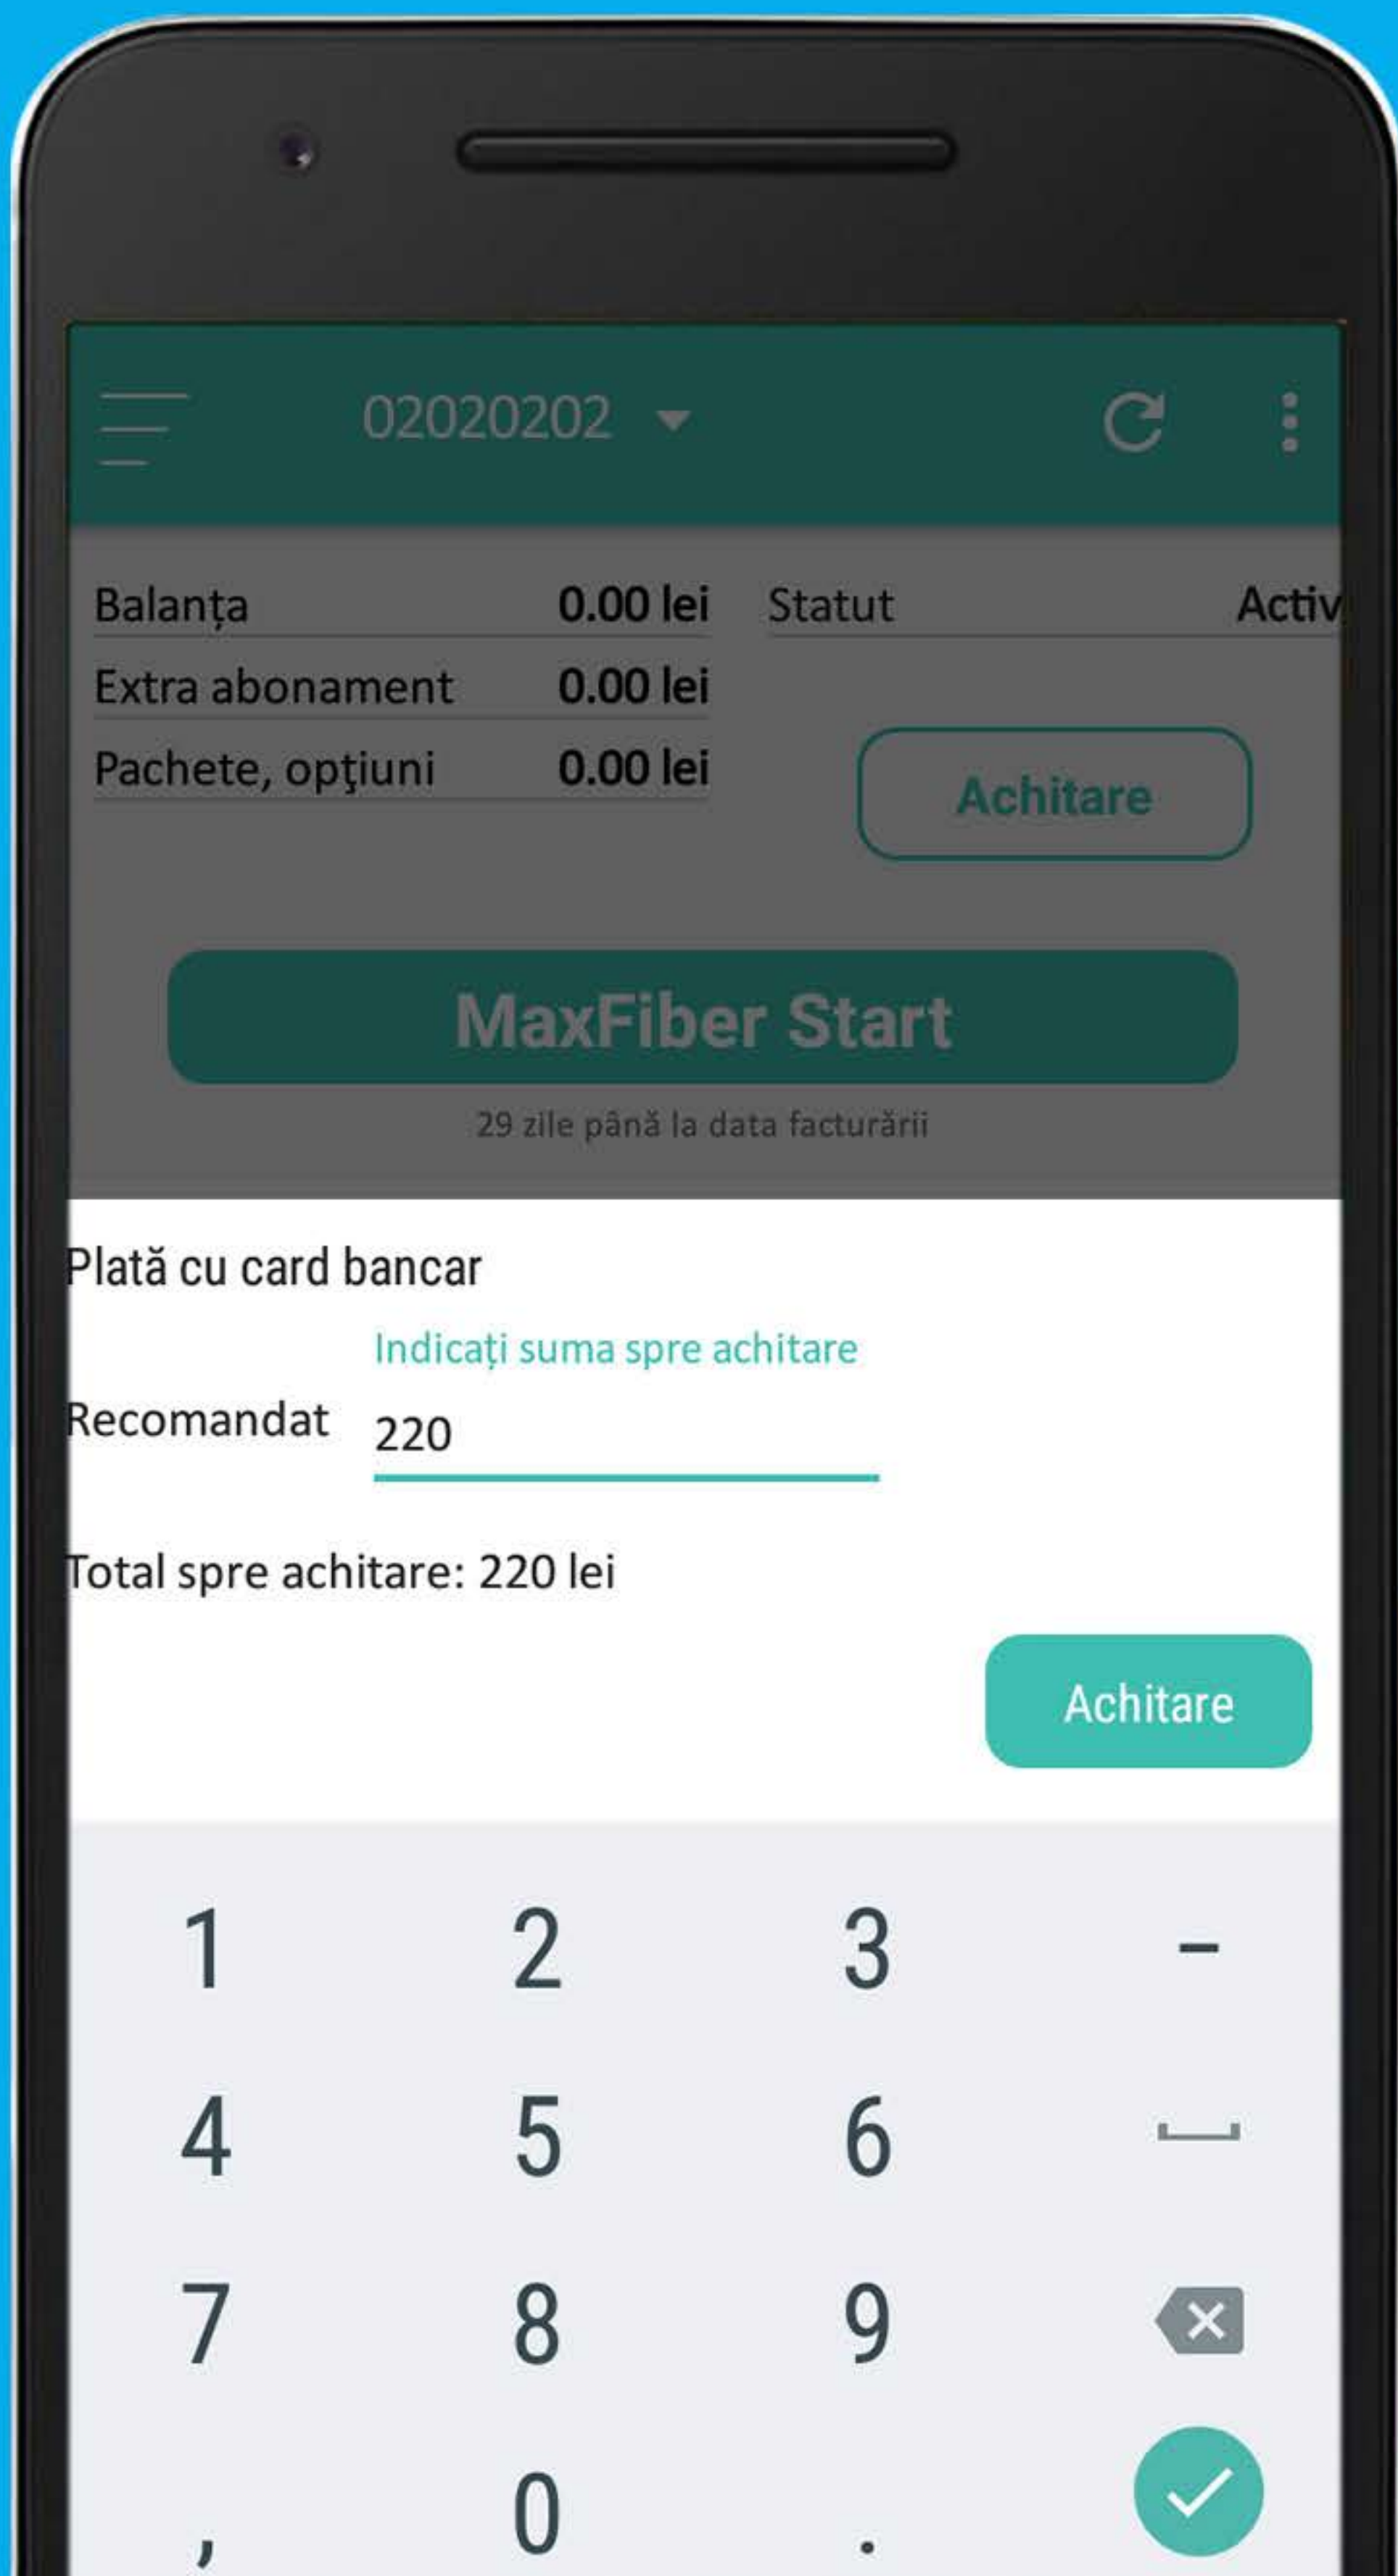

Starea contului Internet și/sau IPTV mai simplu ca oricând!

Acces la informațiile de plată din ultima factură

Achită serviciile cu cardul bancar

*suma minimă 50 lei, suma maximă 5000 lei

Verifică ultimele plăți